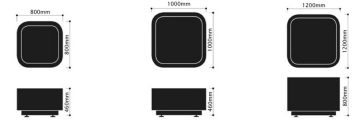

## Solid

### Productbeschrijving

De plantenbak Solid heeft zijn naam natuurlijk te danken aan de vormgeving. Deze stijlvolle plantenbak behoort tot de [Plane Solid](#) familie en is geschikt voor zowel moderne als klassieke locaties. Standaard leveren we de plantenbak Solid in drie formaten. **De Plantenbak Solid is standaard verkrijgbaar in de afmetingen:** *Lengte = 800mm, breedte = 800mm, hoogte v.a. maaiveld 460mm Lengte = 1000mm, breedte = 1000mm, hoogte v.a. maaiveld 460mm Lengte = 1200mm, breedte = 1200mm, hoogte v.a. maaiveld 800mm*

### Extra informatie

<b>Materiaal buitenkant plantenbak</b>	3mm Staal, thermisch verzinkt en tweelaags gepoedercoat 120 µ in RAL kleur naar keuze.
<b>Afmeting</b>	Lengte 1000mm, breedte 1000mm, hoogte v.a. maaiveld 460mm
<b>Materiaal binnenbak</b>	3mm staal, thermisch verzinkt. (incl. hijsogen)