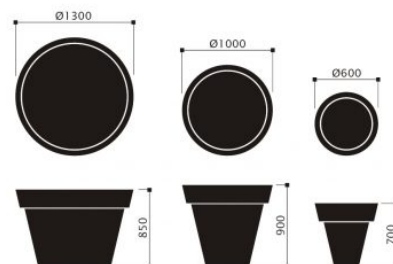

Areka

Productbeschrijving

De Areka is een kunststof plantenbak met het uiterlijk van een traditionele bloempot. Hij is verkrijgbaar in drie verschillende groottes, waardoor hij vrijwel op elke locatie een plekje kan krijgen. Ook kan je met de verschillende formaten leuke combinaties maken. Deze plantenbak is in drie afmetingen verkrijgbaar: Areka 600: Hoogte = 700 mm, Ø onder 300 mm, Ø boven 600 mm Areka 1000: Hoogte = 900 mm, Ø onder 500 mm, Ø boven 1000 mm Areka 1300: Hoogte = 850 mm, Ø onder 800 mm, Ø boven 1300 mm

Extra informatie

Materiaal	5 mm LLDPE (20 KG) in standaard RAL kleur 4007 of 7016 (voorzien van wateroverloop)
Plaatsing	Op maaiveld