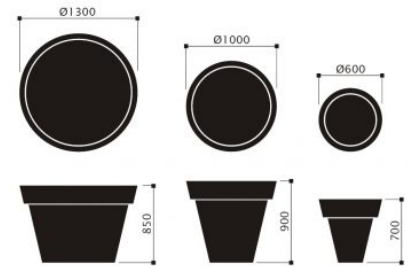

Areka

Productbeschrijving

De Areka is een kunststof plantenbak met het uiterlijk van een traditionele bloempot. Hij is verkrijgbaar in drie verschillende groottes, waardoor hij vrijwel op elke locatie een plekje kan krijgen. Ook kan je met de verschillende formaten leuke combinaties maken. Deze plantenbak is in drie afmetingen verkrijgbaar: Areka 600: Hoogte = 700 mm, Ø onder 300 mm, Ø boven 600 mm Areka 1000: Hoogte = 900 mm, Ø onder 500 mm, Ø boven 1000 mm Areka 1300: Hoogte = 850 mm, Ø onder 800 mm, Ø boven 1300 mm

Extra informatie

Materiaal	5 mm LLDPE (20 KG) in standaard RAL kleur 4007 of 7016 (voorzien van wateroverloop)
Inclusief	Stelvoeten (Ook los op maaiveld te plaatsen)
Optioneel	* Andere RAL kleuren op aanvraag