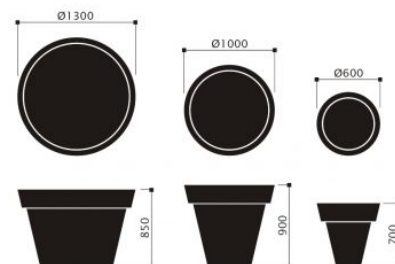

### Productbeschrijving

De Areka is een kunststof plantenbak met het uiterlijk van een traditionele bloempot. Hij is verkrijgbaar in drie verschillende groottes, waardoor hij vrijwel op elke locatie een plekje kan krijgen. Ook kan je met de verschillende formaten leuke combinaties maken. Deze plantenbak is in drie afmetingen verkrijgbaar: Areka 600: Hoogte = 700 mm, Ø onder 300 mm, Ø boven 600 mm Areka 1000: Hoogte = 900 mm, Ø onder 500 mm, Ø boven 1000 mm Areka 1300: Hoogte = 850 mm, Ø onder 800 mm, Ø boven 1300 mm

### Extra informatie

<b>Materiaal</b>	5 mm LLDPE (20 KG) in standaard RAL kleur 4007 of 7016 (voorzien van wateroverloop)
<b>Inclusief</b>	Stelvoeten (Ook los op maaiveld te plaatsen)
<b>Optioneel</b>	* Andere RAL kleuren op aanvraag