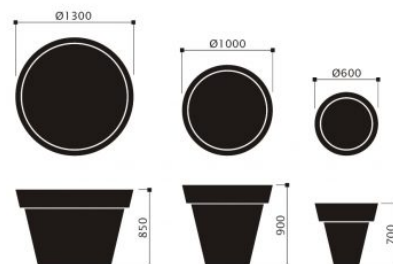

Areka

Productbeschrijving

De Areka is een kunststof plantenbak met het uiterlijk van een traditionele bloempot. Hij is verkrijgbaar in drie verschillende groottes, waardoor hij vrijwel op elke locatie een plekje kan krijgen. Ook kan je met de verschillende formaten leuke combinaties maken. Deze plantenbak is in drie afmetingen verkrijgbaar: Areka 600: Hoogte = 700 mm, Ø onder 300 mm, Ø boven 600 mm Areka 1000: Hoogte = 900 mm, Ø onder 500 mm, Ø boven 1000 mm Areka 1300: Hoogte = 850 mm, Ø onder 800 mm, Ø boven 1300 mm

Extra informatie

Materiaal	5 mm LLDPE (20 KG) in standaard RAL kleur 4007 of 7016 (voorzien van wateroverloop)
Inclusief	Stelvoeten (Ook los op maaiveld te plaatsen)
Optioneel	* Andere RAL kleuren op aanvraag