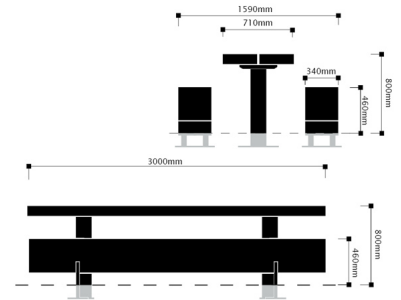

Pure Douglas picknickset II

Productbeschrijving

Voor de Pure Douglas Picknickset II heeft Grijzen bewust gekozen voor 100% FSC gecertificeerd Douglas uit bossen van Staatsbosbeheer. Voor Staatsbosbeheer is duurzaam oogsten, naast beschermen en beleven, een vorm van benutten. Door de samenwerking met Grijzen krijgt dit hout een nuttige toepassing in de vorm van de Pure Eco Douglas bank en gaat het nog jaren mee. De opgeslagen CO2 blijft zo nog steeds in het hout vastgelegd. Het Douglas heeft een speciaal verduurzaamingsproces ondergaan. Dit op basis van vacuümdruk, waarbij inhoudsstoffen gebruikt zijn die uit de natuur afkomstig zijn en voor 95% op minerale basis zijn. De geïmpregneerde elementen hebben een verhoogde duurzaamheid en behoren daardoor tot duurzaamheidsklasse 1. De levensduur evenaart zelfs de groeiperiode van de boom. Let op! De banken uit de Pure Eco Douglas serie kunnen relatief grote scheurvorming vertonen. Dit is onderdeel van het ontwerp.

Extra informatie

Materiaal bank	FSC 100% Inlands Douglas
Materiaal onderstel	Tafel: staal koker 4mm x 150mm x 150mm , thermisch verzinkt en tweelaags gepoedercoat 120 μ in RAL kleur naar keuze.
Afmeting	Lengte = 3000mm, breedte = 1450, hoogte v.a. maaiveld = 800mm
Exclusief	Betonvoeten