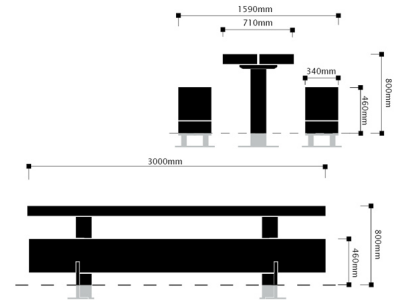

Pure Douglas Picknickset II

Productbeschrijving

Voor de Pure Douglas Picknickset II heeft Grijzen bewust gekozen voor 100% FSC gecertificeerd Douglas uit bossen van Staatsbosbeheer. Voor Staatsbosbeheer is duurzaam oogsten, naast beschermen en beleven, een vorm van benutten. Door de samenwerking met Grijzen krijgt dit hout een nuttige toepassing in de vorm van de Pure Eco Douglas bank en gaat het nog jaren mee. De opgeslagen CO2 blijft zo nog steeds in het hout vastgelegd. Het Douglas heeft een speciaal verduurzamingsproces ondergaan. Dit op basis van vacuümdruk, waarbij inhoudsstoffen gebruikt zijn die uit de natuur afkomstig zijn en voor 95% op minerale basis zijn. Let op! De banken uit de Pure Eco Douglas serie kunnen relatief grote scheurvorming vertonen. Dit is onderdeel van het ontwerp.

Extra informatie

Materiaal bank	FSC 100% Inlands Douglas
Materiaal onderstel	Tafel: staal koker 4mm x 150mm x 150mm , thermisch verzinkt en tweelaags gepoedercoat 120 μ in RAL kleur naar keuze.
Afmeting	Lengte = 3000mm, breedte = 1450, hoogte v.a. maaiveld = 800mm
Exclusief	Exclusief