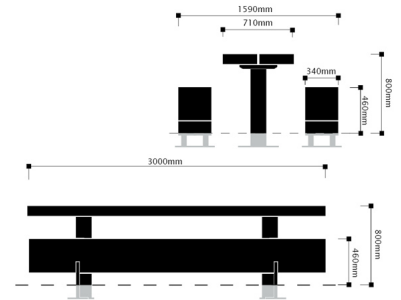

Pure Douglas picknickset II

Productbeschrijving

Voor de Pure Douglas Picknickset II heeft Grijzen bewust gekozen voor 100% FSC gecertificeerd Douglas uit bossen van Staatsbosbeheer. Voor Staatsbosbeheer is duurzaam oogsten, naast beschermen en beleven, een vorm van benutten. Door de samenwerking met Grijzen krijgt dit hout een nuttige toepassing in de vorm van de Pure Eco Douglas bank en gaat het nog jaren mee. De opgeslagen CO2 blijft zo nog steeds in het hout vastgelegd. Het Douglas heeft een speciaal verduurzaamingsproces ondergaan. Dit op basis van vacuümdruk, waarbij inhoudsstoffen gebruikt zijn die uit de natuur afkomstig zijn en voor 95% op minerale basis zijn. De geïmpregneerde elementen hebben een verhoogde duurzaamheid en behoren daardoor tot duurzaamheidsklasse 2/3. De levensduur evenaart zelfs de groeiperiode van de boom. [Let op!](#)

Extra informatie

Materiaal bank	FSC 100% Inlands Douglas
Materiaal onderstel	Tafel: staal koker 4mm x 150mm x 150mm , thermisch verzinkt en tweelaags gepoedercoat 120 µ in RAL kleur naar keuze.
Afmeting	Lengte = 3000mm, breedte = 1450, hoogte v.a. maaiveld = 800mm
Exclusief	Betonvoeten