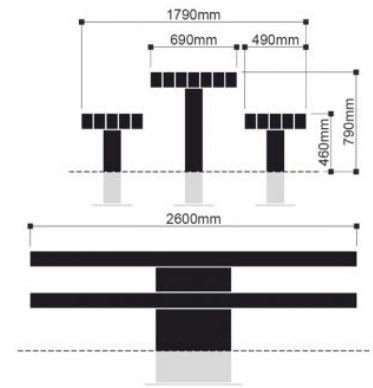

Plane II picknickset

Productbeschrijving

Picknickset Plane II is de vernieuwde uitvoering van de standaard picknickset Plane. Deze mooie verschijning past door zijn moderne vormgeving perfect in het hedendaagse straatbeeld. De Plane II is een robuuste picknickset met een vriendelijk karakter.

Extra informatie

Exclusief	Betonvoeten
Afmeting	Lengte = 2600mm, breedte = 1790mm, hoogte v.a. maaiveld 790mm
Materiaal bank	Tafel: FSC 100% hardhout 90mm x 120mm onbehandeld, duurzaamheidsklasse 1
Materiaal onderstel	4 mm staal, thermisch verzinkt en tweelaags gepoedercoat 120 µ in RAL kleur naar keuze.