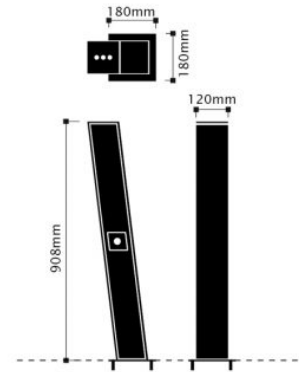

Cubic

Productbeschrijving

Extra informatie

Materiaal	Frame: staal, thermisch verzinkt en tweelaags gepoedercoat 120 μ in RAL kleur naar keuze. Kap: RVS (316) geslepen.
Capaciteit	3,2 liter
Inclusief	Voetplaat
Exclusief	Betonvoet