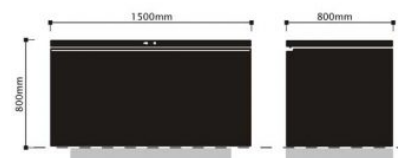

Lockerbox

Productbeschrijving

De Lockerbox is speciaal ontworpen om in de openbare ruimte veilig spullen op te bergen. Denk hierbij bijvoorbeeld aan het opbergen van sportattributen. In (grote) steden zijn er vaak op diverse plekken openbare sportparken, banen en velden aangelegd door de gemeente. Denk hierbij aan basketbalvelden, voetbalveldjes, atletiekbanen etc. Deze zijn te gebruiken door iedereen maar ook door sportverenigingen. Grijzen heeft hiervoor een unieke locker ontwikkeld, die groot genoeg is om veel sportattributen in op te bergen. Naast deze opbergmogelijkheid biedt de locker ook de mogelijkheid om er even op te zitten en bij te komen van het sporten. De sportvereniging(en) die gebruiken maken van het desbetreffende veld kunnen een sleutel van de locker krijgen, zodat de spullen ook veilig achtergelaten kunnen worden.

Extra informatie

Afmeting

Afmetingen: Lengte = 1500mm, breedte = 800mm, hoogte v.a. maaiveld = 800mm

Materiaal

2,5mm staal, thermisch verzinkt en 120 μ gepoedercoat in RAL kleur naar keuze.