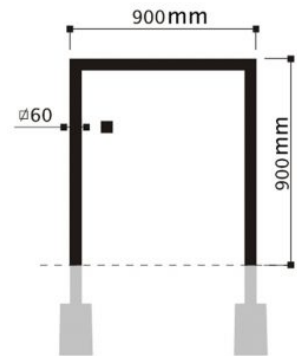

Square dubbel

Productbeschrijving

Extra informatie

Materiaal	3mm staal koker 60mm x 60mm, thermisch verzinkt en tweelaags gepoedercoat 120 μ in RAL kleur naar keuze.
Exclusief	Betonvoeten
Totale Hoogte	1300 mm
Breedte	900 mm
Hoogte Boven Maaiveld	900 mm