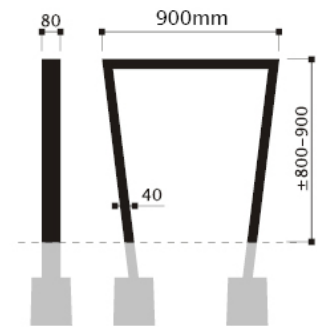

## Cubic dubbel

### Extra informatie

<b>Materiaal</b>	3mm staal koker 40mm x 80mm, thermisch verzinkt en tweelaags gepoedercoat 120 µ in RAL kleur naar keuze.
<b>Exclusief</b>	Betonvoeten
<b>Totale Hoogte</b>	1300 mm
<b>Breedte</b>	630 mm of 900mm
<b>Hoogte Boven Maaiveld</b>	900 mm