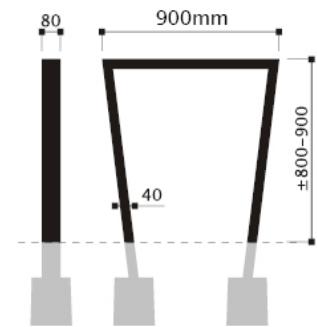

Cubic dubbel

Productbeschrijving

Extra informatie

Materiaal	3mm staal koker 40mm x 80mm, thermisch verzinkt en tweelaags gepoedercoat 120 µ in RAL kleur naar keuze.
Exclusief	Betonvoeten
Totale Hoogte	1300 mm
Breedte	630 mm of 900mm
Hoogte Boven Maaiveld	900 mm