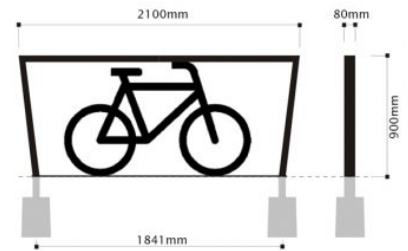

Cubic dubbel XL fiets

Productbeschrijving

Extra informatie

Materiaal	3mm staal koker 40mm x 80mm, thermisch verzinkt en tweelaags gepoedercoat 120 μ in RAL kleur naar keuze.
Exclusief	Betonvoeten
Totale Hoogte	1300 mm
Breedte	2100mm
Hoogte Boven Maaiveld	900 mm