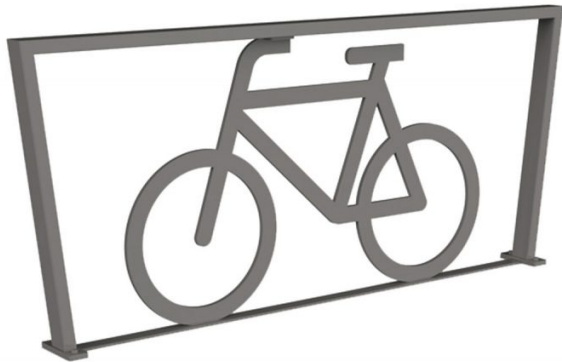

Cubic dubbel XL fiets

Productbeschrijving

Extra informatie

Materiaal	3mm staal koker 40mm x 80mm, thermisch verzinkt en tweelaags gepoedercoat 120 μ in RAL kleur naar keuze.
Exclusief	Betonvoeten
Totale Hoogte	1300 mm
Breedte	2100mm
Hoogte Boven Maaiveld	900 mm