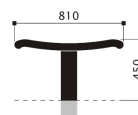

## Wenters dubbelzits

standaard, l=2200mm  
custom, l=variabel

### Productbeschrijving

Een extra groot en golvend zitoppervlak. Dat is het kenmerk van deze Wenters dubbelzits bank. Op deze bank kan aan beide zijden worden gezeten waardoor de bank ideaal is voor op pleinen. Deze Wenters bank is in staal uitgevoerd, maar de 'lamellen' constructie geeft de bank een transparante uitstraling.

### Extra informatie

<b>Exclusief</b>	Betonvoeten
<b>Afmeting</b>	Lengte = 2260 mm, breedte = 800 mm Andere lengtes op aanvraag.
<b>Materiaal bank</b>	Zitvlak en/of rugleuning: Ø 10 mm assenstaal en 3,2 mm staal buizen Ø 60 mm, thermisch verzinkt en tweelaags gepoedercoat 120 µ in RAL kleur naar keuze.
<b>Materiaal onderstel</b>	3,2 mm staal buis Ø 120 mm, thermisch verzinkt en tweelaags gepoedercoat 120 µ in RAL kleur naar keuze.