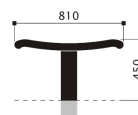

Wenters dubbelzits

standaard, l=2200mm
custom, l=variabel

Productbeschrijving

Een extra groot en golvend zitoppervlak. Dat is het kenmerk van deze Wenters dubbelzits bank. Op deze bank kan aan beide zijden worden gezeten waardoor de bank ideaal is voor op pleinen. Deze Wenters bank is in staal uitgevoerd, maar de 'lamellen' constructie geeft de bank een transparante uitstraling.

Extra informatie

Exclusief	Betonvoeten
Afmeting	Lengte = 2260 mm, breedte = 800 mm Andere lengtes op aanvraag.
Materiaal bank	Zitvlak en/of rugleuning: Ø 10 mm assenstaal en 3,2 mm staal buizen Ø 60 mm, thermisch verzinkt en tweelaags gepoedercoat 120 µ in RAL kleur naar keuze.
Materiaal onderstel	3,2 mm staal buis Ø 120 mm, thermisch verzinkt en tweelaags gepoedercoat 120 µ in RAL kleur naar keuze.