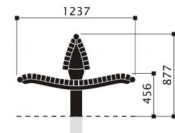

Wenters dubbelzits met rug hout

Productbeschrijving

Het zitoppervlak van deze houten bank is extra groot en daardoor geschikt om aan beide zijden op te zitten. Hierdoor kunnen meer mensen op deze Wenters bank genieten van de openbare ruimte. En dit op een zeer comfortabele manier dankzij het golvende zitoppervlak en de comfortabele rugleuning.

Extra informatie

Exclusief	Betonvoeten
Materiaal bank	FSC 100% hardhout onbehandeld, duurzaamheidsklasse 2 en stalen buis Ø 60 mm 3,2mm dik, thermisch verzinkt en tweelaags gepoedercoat in RAL kleur naar keuze.
Materiaal onderstel	3,2 mm staal buis Ø 120 mm, thermisch verzinkt en tweelaags gepoedercoat 120 µ in RAL kleur naar keuze.
Afmeting	Lengte = 2200 mm, breedte 1237mm, hoogte 877mm