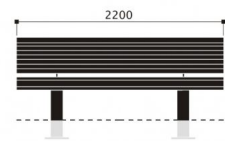

Wenters dubbelzits met rug hout

Productbeschrijving

Het zitoppervlak van deze houten bank is extra groot en daardoor geschikt om aan beide zijden op te zitten. Hierdoor kunnen meer mensen op deze Wenters bank genieten van de openbare ruimte. En dit op een zeer comfortabele manier dankzij het golvende zitoppervlak en de comfortabele rugleuning.

Extra informatie

Exclusief	Betonvoeten
Materiaal bank	FSC 100% hardhout onbehandeld, duurzaamheidsklasse 2 en stalen buis Ø 60 mm 3,2mm dik, thermisch verzinkt en tweelaags gepoedercoat in RAL kleur naar keuze.
Materiaal onderstel	3,2 mm staal buis Ø 120 mm, thermisch verzinkt en tweelaags gepoedercoat 120 µ in RAL kleur naar keuze.
Afmeting	Lengte = 2200 mm, breedte 1237mm, hoogte 877mm