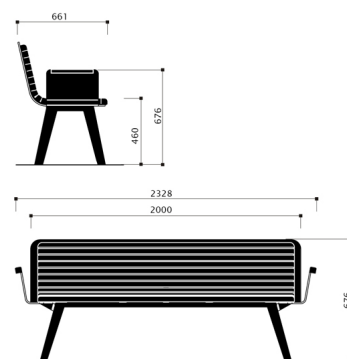

Retro

Productbeschrijving

De Retro bank is de nieuwste aanwinst binnen de bankenserie van Grijzen. Deze bank grijpt terug naar het verleden in een modern jasje. Het unieke design en de chique afwerking maken deze bank extra bijzonder. Kortom, een mooie aanvulling op het assortiment. Ontworpen in samenwerking met [Felixx](#)

Extra informatie

Exclusief	Betonvoeten
Afmeting	Lengte = 2228, breedte = 662mm, hoogte v.a. maaiveld 879mm
Materiaal bank	FSC 100% hardhout 40mm x 40mm onbehandeld, duurzaamheidsklasse 1
Materiaal onderstel	Staal, thermisch verzinkt en tweelaags gepoedercoat 120 µ in RAL kleur naar keuze.