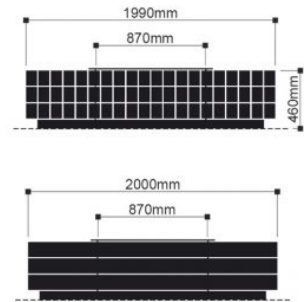

Plane Solid plantenbank

Productbeschrijving

Straatmeubilair is niet altijd voldoende om de openbare ruimte in te richten. Het gebruik van planten en ander groen geeft de openbare ruimte vaak extra sfeer en zorgt voor een meer natuurlijke omgeving. De Plane Solid serie biedt daarom een plantenbak waarop het ook heerlijk zitten is. Deze stoere plantenbak heeft, dankzij het gebruik van 100% FSC hardhout, een natuurlijke uitstraling. Samen met het groen vormt dit een mooi geheel in uw openbare ruimte. De Plane Solid plantenbak is de ideale combinatie van zitten en groen.

Extra informatie

Optioneel	* bevestiging op maaiveld.
Materiaal bank	Zitvlak: FSC 100% hardhout onbehandeld, duurzaamheidsklasse 1
Materiaal onderstel	staal 4 mm, volbad verzinkt en plint dubbellaags gepoedercoat 120 µ in RAL kleur naar keuze.
Afmeting	zitvlak: Lengte = 2200 mm, breedte = 2190 mm, hoogte= 460mm plantvak: lengte = 870 mm, breedte = 870, hoogte = 460mm