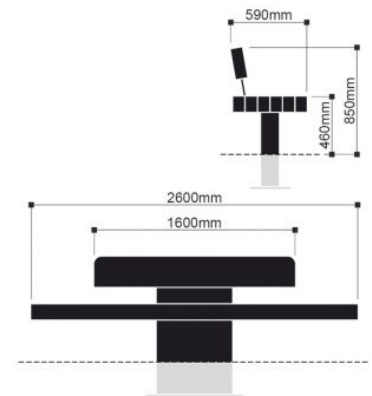

Plane II enkelzits comfort met rug

Productbeschrijving

De naam doet het al vermoeden. De Plane II enkelzits comfort is een zitelement die extra comfort biedt. Dit door de toevoeging van de rugleuning. Deze rugleuning lijkt uit de voet van de bank te komen. Hierdoor is de bank perfect in balans. Dit weldoordachte design is één van de kenmerken van Grijzen.

Extra informatie

Exclusief	Betonplaat
Afmetingen	Lengte = 2600mm, breedte = 590mm, hoogte v.a. maaiveld 850mm Lengte rugleuning = 1600mm
Materiaal onderstel	Onderstel: staal 4 mm, volbad verzinkt en plint dubbellaags gepoedercoat 120 µ in RAL kleur naar keuze.
Materiaal bank	Zitvlak en rugleuning: FSC 100% hardhout onbehandeld, duurzaamheidsklasse 1.