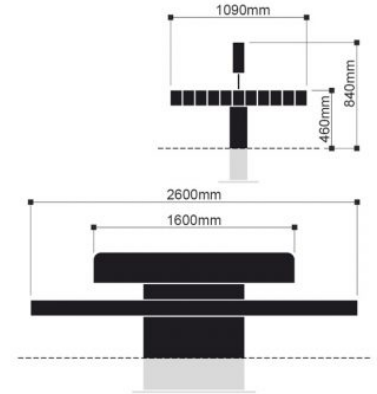

### Productbeschrijving

De Plane II dubbelzits comfort biedt alle elementen van de Plane II banken in één bank. Dankzij de dubbele zit kan er aan beide zijden van de bank worden gezeten waardoor meer mensen kunnen genieten van de openbare ruimte. Door de toevoeging van de rugleuning zit deze dubbele bank ook nog eens uiterst comfortabel.

### Extra informatie

<b>Exclusief</b>	Betonplaat
<b>Materiaal bank</b>	Zitvlak: FSC 100% hardhout 90mm x 120mm onbehandeld, duurzaamheidsklasse 1.
<b>Materiaal onderstel</b>	staal 4 mm, volbad verzinkt en plint dubbellaags gepoedercoat 120 µ in RAL kleur naar keuze.