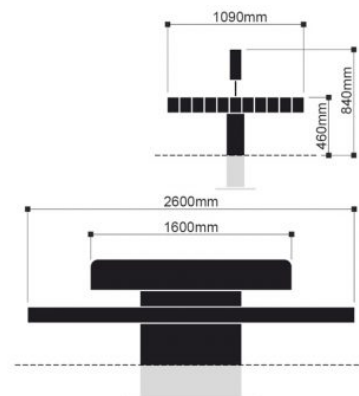

### Productbeschrijving

De Plane II dubbelzits comfort biedt alle elementen van de Plane II banken in één bank. Dankzij de dubbele zit kan er aan beide zijden van de bank worden gezeten waardoor meer mensen kunnen genieten van de openbare ruimte. Door de toevoeging van de rugleuning zit deze dubbele bank ook nog eens uiterst comfortabel.

### Extra informatie

<b>Exclusief</b>	Betonplaat
<b>Materiaal bank</b>	Zitvlak: FSC 100% hardhout 90mm x 120mm onbehandeld, duurzaamheidsklasse 1.
<b>Materiaal onderstel</b>	staal 4 mm, volbad verzinkt en plint dubbellaags gepoedercoat 120 µ in RAL kleur naar keuze.