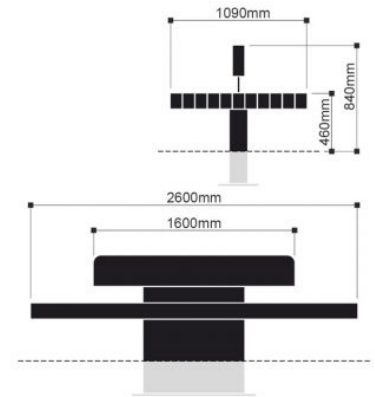

### Productbeschrijving

De Plane II dubbelzits comfort biedt alle elementen van de Plane II banken in één bank. Dankzij de dubbele zit kan er aan beide zijden van de bank worden gezeten waardoor meer mensen kunnen genieten van de openbare ruimte. Door de toevoeging van de rugleuning zit deze dubbele bank ook nog eens uiterst comfortabel.

### Extra informatie

<b>Exclusief</b>	Betonplaat
<b>Materiaal bank</b>	Zitvlak: FSC 100% hardhout 90mm x 120mm onbehandeld, duurzaamheidsklasse 1.
<b>Materiaal onderstel</b>	staal 4 mm, volbad verzinkt en plint dubbellaags gepoedercoat 120 µ in RAL kleur naar keuze.