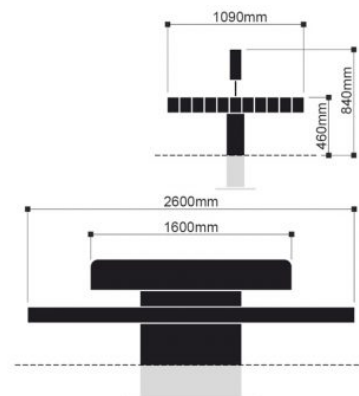

Plane II dubbelzits met rug

Productbeschrijving

De Plane II dubbelzits comfort biedt alle elementen van de Plane II banken in één bank. Dankzij de dubbele zit kan er aan beide zijden van de bank worden gezeten waardoor meer mensen kunnen genieten van de openbare ruimte. Door de toevoeging van de rugleuning zit deze dubbele bank ook nog eens uiterst comfortabel.

Extra informatie

Exclusief	Betonplaat
Materiaal bank	Zitvlak: FSC 100% hardhout 90mm x 120mm onbehandeld, duurzaamheidsklasse 1.
Materiaal onderstel	staal 4 mm, volbad verzinkt en plint dubbellaags gepoedercoat 120 µ in RAL kleur naar keuze.