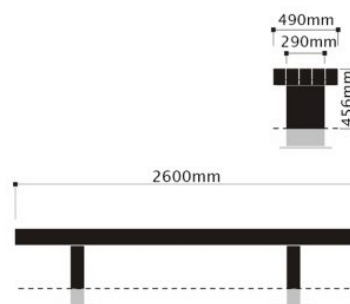

Plane enkelzits plus

Bij de Plane enkelzits plus staat de plus voor een extra breed onderstel. De poten van de bank zijn ten op zichte van de 'normale' Plane drie keer zo breed.

Productbeschrijving

Bij de Plane enkelzits plus staat de plus voor een extra breed onderstel. De poten van de bank zijn ten op zichte van de 'normale' Plane drie keer zo breed. Dit zorgt esthetisch voor een nog robuuster uiterlijk. Verder heeft deze plus-bank dezelfde kenmerken als de andere Plane banken zoals de zitting van 100% FSC hardhout.

Extra informatie

Exclusief	Betonvoeten
Afmeting	Lengte = 2600mm, breedte = 490mm, hoogte v.a. maaiveld 456mm
Materiaal bank	Zitvlak en rugleuning: FSC 100% hardhout onbehandeld, duurzaamheidsklasse 1
Materiaal onderstel	staal 4 mm, volbad verzinkt en plint dubbellaags gepoedercoat 120 µ in RAL kleur naar keuze.