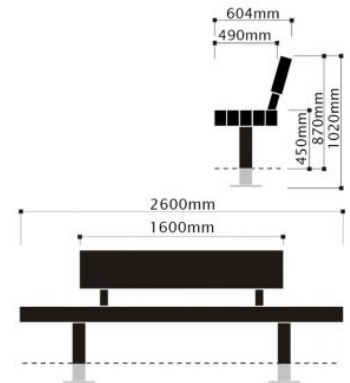

## Plane enkelzits comfort

### Productbeschrijving

Deze Plane enkelzits behoort tot de Plane serie dat te zien is aan het design en de materiaalkeuze. Echter is bij het ontwerp van deze bank extra nadruk gelegd op het aspect comfort. Dit uit zich door de rugleuning die onder een hoek is geplaatst waardoor de bank extra prettig zit.

### Extra informatie

<b>Exclusief</b>	Betonvoeten
<b>Afmeting</b>	Lengte = 2600mm, breedte = 604mm, hoogte v.a. maaiveld 870mm Lengte rugleuning = 1600mm
<b>Materiaal bank</b>	Zitvlak: FSC 100% hardhout onbehandeld, duurzaamheidsklasse 1
<b>Materiaal onderstel</b>	Staal koker 100mm x 100mm x 3 mm, thermisch verzinkt en tweelaags gepoedercoat 120 µ in RAL kleur naar keuze.