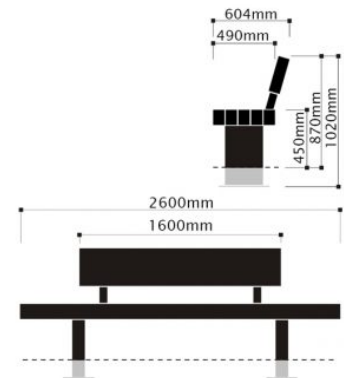

Plane enkelzits comfort plus

Productbeschrijving

Deze Plane bank biedt comfort door de rugleuning die onder een schuine hoek is geplaatst. Hierdoor kan men heerlijk relaxen en genieten van de openbare ruimte. Daarnaast biedt deze variant van de Plane bank ook het extra brede onderstel. Dit, in combinatie met de massieve rugleuning, geeft deze bank een stoer uiterlijk.

Extra informatie

Exclusief	Betonvoeten
Afmeting	Lengte = 2600mm, breedte = 604mm, hoogte v.a. maaiveld 870mm Lengte rugleuning = 1600mm
Materiaal bank	Zitvlak en rugleuning: FSC 100% hardhout onbehandeld, duurzaamheidsklasse 1
Materiaal onderstel	staal 4 mm, volbad verzinkt en plint dubbellaags gepoedercoat 120 µ in RAL kleur naar keuze