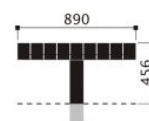

## Plane dubbelzits

l=variabel/variable

### Productbeschrijving

De Plane dubbelzits bank biedt aan beide zijden de mogelijkheid om te zitten. Ideaal in een omgeving waar meer mensen even willen uitrusten en ontspannen, maar er geen mogelijkheid is om veel banken neer te zetten. Deze dubbelzits met zijn robuuste uitstraling is dan de perfecte oplossing.

### Extra informatie

<b>Exclusief</b>	Betonvoeten
<b>Materiaal bank</b>	FSC 100% hardhout 90mm x 120mm onbehandeld, duurzaamheidsklasse 1.
<b>Materiaal onderstel</b>	Staal koker 100mm x 100mm x 3 mm, thermisch verzinkt en tweelaags gepoedercoat 120 µ in RAL kleur naar keuze.
<b>Afmeting</b>	Lengte = 2600mm, breedte = 890mm, hoogte v.a. maaiveld 456mm