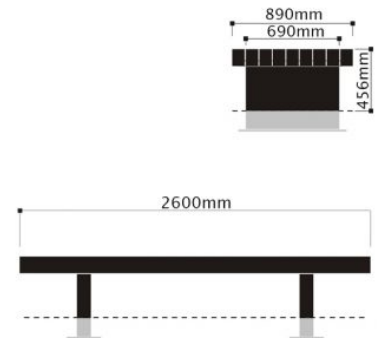

## Plane dubbelzits plus

Een extra groot zitvlak waardoor aan beide zijden gezeten kan worden en een extra breed onderstel.

### Productbeschrijving

Een extra groot zitvlak waardoor aan beide zijden gezeten kan worden en een extra breed onderstel. Een mooi combinatie die uitstekend tot zijn recht komt in deze Plane bank. De bank heeft een robuuste uitstraling en is mooi door zijn eenvoud.

### Extra informatie

<b>Exclusief</b>	Betonvoeten
<b>Afmeting</b>	Lengte = 2600mm, breedte = 890mm, hoogte v.a. maaiveld 456mm
<b>Materiaal bank</b>	Zitvlak: FSC 100% hardhout onbehandeld, duurzaamheidsklasse 1
<b>Materiaal onderstel</b>	staal 4 mm, volbad verzinkt en plint dubbellaags gepoedercoat 120 µ in RAL kleur naar keuze.