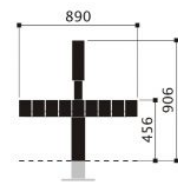

Plane dubbelzits met rug

Deze Plane dubbelzits met rug biedt aan beide zijden de mogelijkheid om te zitten, met daarbij een rugleuning waardoor het zitcomfort wordt verhoogd.

l=variabel/variable

Productbeschrijving

Deze Plane dubbelzits met rug biedt aan beide zijden de mogelijkheid om te zitten, met daarbij een rugleuning waardoor het zitcomfort wordt verhoogd. Doordat de rugleuning recht geplaatst is, en dus niet onder een hoek, kan er aan beide zijden van de bank gebruik worden gemaakt van dit zitcomfort. Een ideale bank om op te zitten, te relaxen en te ontmoeten.

Extra informatie

Exclusief	Betonvoeten
Materiaal onderstel	Staal koker 100mm x 100mm x 3 mm, thermisch verzinkt en tweelaags gepoedercoat 120 µ in RAL kleur naar keuze.
Materiaal bank	FSC 100% hardhout 90mm x 120mm onbehandeld, duurzaamheidsklasse 1.
Afmeting	Lengte = 2600mm, breedte = 890mm, hoogte v.a. maaiveld 906mm Lengte rugleuning = 1600mm