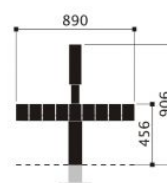

Plane dubbelzits met rug

Deze Plane dubbelzits met rug biedt aan beide zijden de mogelijkheid om te zitten, met daarbij een rugleuning waardoor het zitcomfort wordt verhoogd.

l=variabel/variable

Productbeschrijving

Deze Plane dubbelzits met rug biedt aan beide zijden de mogelijkheid om te zitten, met daarbij een rugleuning waardoor het zitcomfort wordt verhoogd. Doordat de rugleuning recht geplaatst is, en dus niet onder een hoek, kan er aan beide zijden van de bank gebruik worden gemaakt van dit zitcomfort. Een ideale bank om op te zitten, te relaxen en te ontmoeten.

Extra informatie

Exclusief	Betonvoeten
Materiaal onderstel	Staal koker 100mm x 100mm x 3 mm, thermisch verzinkt en tweelaags gepoedercoat 120 µ in RAL kleur naar keuze.
Materiaal bank	FSC 100% hardhout 90mm x 120mm onbehandeld, duurzaamheidsklasse 1.
Afmeting	Lengte = 2600mm, breedte = 890mm, hoogte v.a. maaiveld 906mm Lengte rugleuning = 1600mm