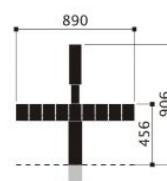

Plane dubbelzits met rug

Deze Plane dubbelzits met rug biedt aan beide zijden de mogelijkheid om te zitten, met daarbij een rugleuning waardoor het zitcomfort wordt verhoogd.

l=variabel/variable

Productbeschrijving

Deze Plane dubbelzits met rug biedt aan beide zijden de mogelijkheid om te zitten, met daarbij een rugleuning waardoor het zitcomfort wordt verhoogd. Doordat de rugleuning recht geplaatst is, en dus niet onder een hoek, kan er aan beide zijden van de bank gebruik worden gemaakt van dit zitcomfort. Een ideale bank om op te zitten, te relaxen en te ontmoeten.

Extra informatie

Exclusief	Betonvoeten
Materiaal onderstel	Staal koker 100mm x 100mm x 3 mm, thermisch verzinkt en tweelaags gepoedercoat 120 µ in RAL kleur naar keuze.
Materiaal bank	FSC 100% hardhout 90mm x 120mm onbehandeld, duurzaamheidsklasse 1.
Afmeting	Lengte = 2600mm, breedte = 890mm, hoogte v.a. maaiveld 906mm Lengte rugleuning = 1600mm