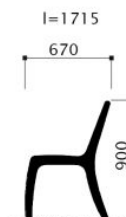

Opera

Productbeschrijving

Extra informatie

Exclusief

Betonvoeten

Afmeting

Lengte = 1750mm, breedte = 645mm, hoogte = 840mm