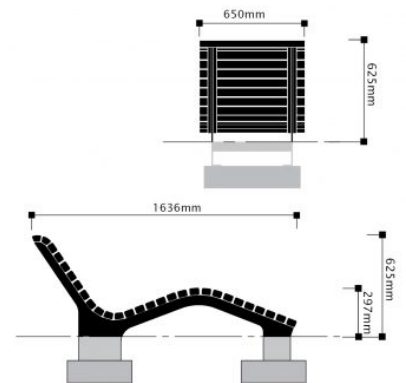

## Notaris ligbed

Heerlijk ontspannen op het Notaris ligbed. De golvende vorm ondersteunt het lichaam op de juiste plekken waardoor het liggen uiterst comfortabel en relaxt is.

### Productbeschrijving

Heerlijk ontspannen op het Notaris ligbed. De golvende vorm ondersteunt het lichaam op de juiste plekken waardoor het liggen uiterst comfortabel en relaxt is. De ideale manier om te genieten van de buitenomgeving.

### Extra informatie

<b>Exclusief</b>	Betonvoeten
<b>Afmeting</b>	Lengte = 1636mm, breedte = 650mm, hoogte v.a. maaiveld 625mm
<b>Materiaal bank</b>	FSC 100% hardhout onbehandeld
<b>Materiaal onderstel</b>	6mm staal, thermisch verzinkt en tweelaags gepoedercoat 120 µ in RAL kleur naar keuze