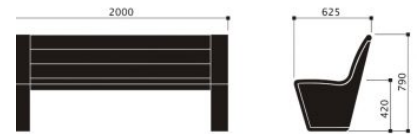

Metropolis

Productbeschrijving

Extra informatie

Exclusief	Betonvoeten
Afmeting	Lengte = 2000mm, breedte = 545mm, hoogte = 575mm
Overig	* Ongemonteerd geleverd