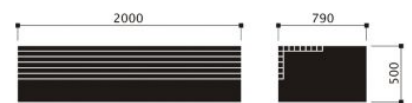

## Lounge element 3

Dit element lijkt sterk op het Lounge element 2. Lounge element 3 heeft echter de houten latten aan een zijde en tot halverwege bovenop.

### Productbeschrijving

Dit element lijkt sterk op het Lounge element 2. Lounge element 3 heeft echter de houten latten aan een zijde en tot halverwege bovenop. Hierdoor ontstaat een speels karakter dat een mooie afwisseling biedt tussen de elementen.

### Extra informatie

<b>Exclusief</b>	Betonvoeten
<b>Afmeting</b>	Lengte = 2000mm, breedte = 790mm, hoogte v.a. maaiveld 500mm
<b>Materiaal bank</b>	Zitvlak: FSC 100% hardhout onbehandeld
<b>Materiaal onderstel</b>	beton, kleur grijs