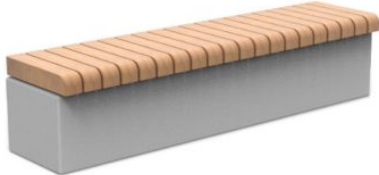

Grid element 5

Dit betonnen zitelement is het meest eenvoudige element uit de serie en daarmee ook altijd gemakkelijk toepasbaar in de openbare ruimte.

Productbeschrijving

Dit is het meest eenvoudige betonnen zitelement uit de serie en daarmee ook altijd gemakkelijk toepasbaar in de openbare ruimte. Dit rechte element uit de Grid-serie is een eenvoudige bank en laat zich gemakkelijk combineren met de andere Grid-elementen tot een opvallende en speelse bank.

Extra informatie

Exclusief	Betonvoeten
Afmeting	Lengte = 2000 mm, breedte = 490 mm, hoogte = 460mm
Materiaal bank	Zitvlak: FSC 100% hardhout 90 x 90 mm onbehandeld, voorkant afgerond
Materiaal onderstel	Beton, naturel grijs
Optioneel	uitvoering onder maaiveld