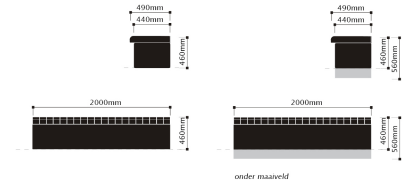

Grid element 5

Dit betonnen zitelement is het meest eenvoudige element uit de serie en daarmee ook altijd gemakkelijk toepasbaar in de openbare ruimte.

Productbeschrijving

Dit is het meest eenvoudige betonnen zitelement uit de serie en daarmee ook altijd gemakkelijk toepasbaar in de openbare ruimte. Dit rechte element uit de Grid-serie is een eenvoudige bank en laat zich gemakkelijk combineren met de andere Grid-elementen tot een opvallende en speelse bank.

Extra informatie

Exclusief	Betonvoeten
Afmeting	Lengte = 2000 mm, breedte = 490 mm, hoogte = 460mm
Materiaal bank	Zitvlak: FSC 100% hardhout 90 x 90 mm onbehandeld, voorkant afgerond
Materiaal onderstel	Beton, naturel grijs
Optioneel	uitvoering onder maaiveld