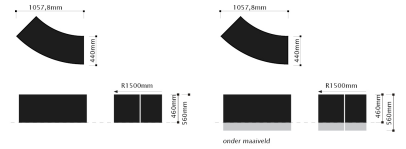

## Grid element 3

### Extra informatie

**Afmetingen** Radius 1500mm, breedte 440mm, hoogte 460mm  
**Materiaal bank** beton, naturel grijs