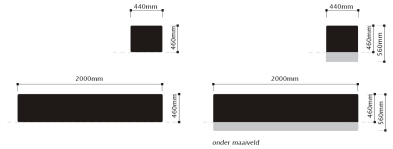

## Grid element 2

#### Extra informatie

<b>Afmetingen</b>	Lengte 2000mm, breedte 440, hoogte 460mm
<b>Materiaal bank</b>	beton, naturel grijs
<b>Optioneel</b>	uitvoering onder maaiveld