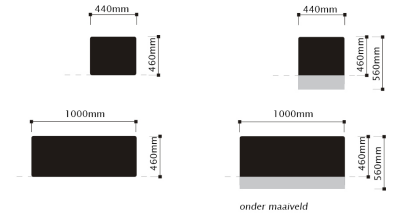

## Grid element 1

### Extra informatie

<b>Afmetingen</b>	Lengte 1000mm, breedte 440, hoogte 460mm
<b>Materiaal bank</b>	beton, naturel grijs
<b>Plaatsing</b>	Op maaiveld
<b>Optioneel</b>	uitvoering onder maaiveld