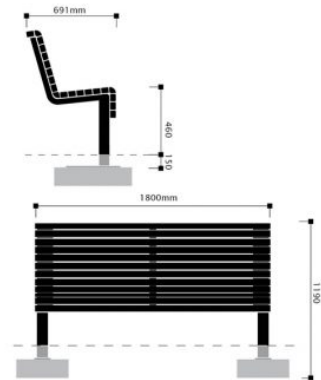

Edge 1800

De Edge 1800 is de kleinere variant binnen de bankenserie Edge.

Productbeschrijving

De Edge 1800 is de kleinere variant binnen de bankenserie Edge. Ondanks dat deze bank minder lang is, valt de bijzondere vorm gelijk op. Door het stalen onderstel zie je subtiel door de latten heen. Hierdoor oogt het alsof de rugleuning in tweeën is gedeeld. Dit geeft een warme uitstraling aan deze buitenbank en nodigt uit om te gaan zitten.

Extra informatie

Exclusief	Betonvoeten
Afmeting	Lengte = 1800 mm, breedte = 583 mm, hoogte = ca. 900mm
Materiaal bank	FSC 100% hardhout onbehandeld
Materiaal onderstel	3mm staal koker 80 x 80mm en 80mm x 40mm. Thermisch verzinkt en tweelaags gepoedercoat 120 µ in RAL kleur naar keuze.