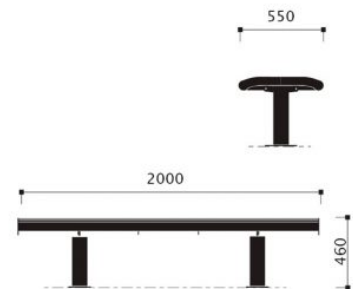

Cruzado enkelzits (staal)

Deze Cruzado bank 'verdwijnt' als het ware in de omgeving en past daarom prima in elke buitenruimte.

Productbeschrijving

Deze Cruzado bank 'verdwijnt' als het ware in de omgeving en past daarom prima in elke buitenruimte. De bank is volledig uit staal vervaardigd. De transparante constructie zorgt er voor dat de bank weer snel droog is na een regenbui.

Extra informatie

Exclusief	Betonvoeten
Afmeting	Lengte = 2000mm, breedte = 550mm, hoogte v.a. maaiveld 460mm
Materiaal bank	Ø 8 mm assenstaal en 3,2 mm staal buizen Ø 60 mm, thermisch verzinkt en tweelaags gepoedercoat 120 µ in RAL kleur naar keuze
Materiaal onderstel	3mm staal buis Ø 100mm, thermisch verzinkt en tweelaags gepoedercoat 120 µ in RAL kleur naar keuze