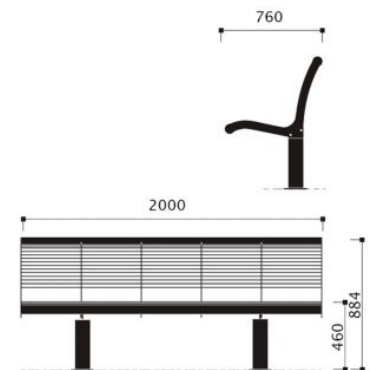

Cruzado enkelzits met rug (staal)

Deze Cruzado bank 'verdwijnt' als het ware in de omgeving en past daarom prima in elke buitenruimte.

Productbeschrijving

Deze Cruzado bank 'verdwijnt' als het ware in de omgeving en past daarom prima in elke buitenruimte. De bank is volledig uit staal vervaardigd. Voor extra zitcomfort biedt deze buitenbank een rugleuning. De transparante constructie zorgt er voor dat de bank weer snel droog is na een regenbui.

Extra informatie

Exclusief	Betonvoeten
Afmeting	Lengte = 2000mm, breedte = 670mm, hoogte v.a. maaiveld 884mm
Materiaal bank	Ø 8 mm assenstaal en 3,2 mm staal buizen Ø 60 mm, thermisch verzinkt en tweelaags gepoedercoat 120 µ in RAL kleur naar keuze
Materiaal onderstel	3mm staal buis Ø 100mm, thermisch verzinkt en tweelaags gepoedercoat 120 µ in RAL kleur naar keuze
Optioneel	ArMLEuningen