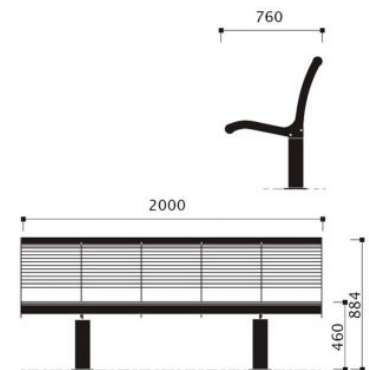

Cruzado enkelzits met rug (staal)

Deze Cruzado bank 'verdwijnt' als het ware in de omgeving en past daarom prima in elke buitenruimte.

Productbeschrijving

Deze Cruzado bank 'verdwijnt' als het ware in de omgeving en past daarom prima in elke buitenruimte. De bank is volledig uit staal vervaardigd. Voor extra zitcomfort biedt deze buitenbank een rugleuning. De transparante constructie zorgt er voor dat de bank weer snel droog is na een regenbui.

Extra informatie

Exclusief	Betonvoeten
Afmeting	Lengte = 2000mm, breedte = 670mm, hoogte v.a. maaiveld 884mm
Materiaal bank	Ø 8 mm assenstaal en 3,2 mm staal buizen Ø 60 mm, thermisch verzinkt en tweelaags gepoedercoat 120 µ in RAL kleur naar keuze
Materiaal onderstel	3mm staal buis Ø 100mm, thermisch verzinkt en tweelaags gepoedercoat 120 µ in RAL kleur naar keuze
Optioneel	ArMLEuningen