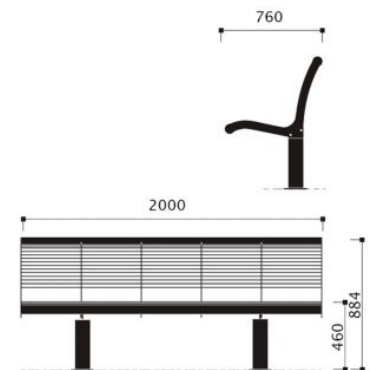

Cruzado enkelzits met rug (staal)

Deze Cruzado bank 'verdwijnt' als het ware in de omgeving en past daarom prima in elke buitenruimte.

Productbeschrijving

Deze Cruzado bank 'verdwijnt' als het ware in de omgeving en past daarom prima in elke buitenruimte. De bank is volledig uit staal vervaardigd. Voor extra zitcomfort biedt deze buitenbank een rugleuning. De transparante constructie zorgt er voor dat de bank weer snel droog is na een regenbui.

Extra informatie

Exclusief	Betonvoeten
Afmeting	Lengte = 2000mm, breedte = 670mm, hoogte v.a. maaiveld 884mm
Materiaal bank	Ø 8 mm assenstaal en 3,2 mm staal buizen Ø 60 mm, thermisch verzinkt en tweelaags gepoedercoat 120 µ in RAL kleur naar keuze
Materiaal onderstel	3mm staal buis Ø 100mm, thermisch verzinkt en tweelaags gepoedercoat 120 µ in RAL kleur naar keuze
Optioneel	ArMLEUNINGEN