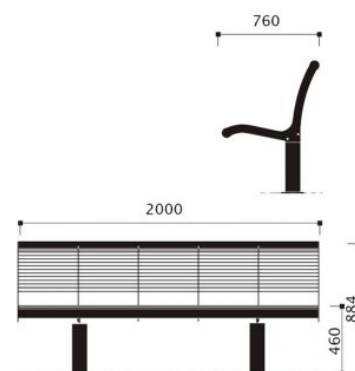

Cruzado enkelzits met rug (staal)

Deze Cruzado bank 'verdwijnt' als het ware in de omgeving en past daarom prima in elke buitenruimte.

Productbeschrijving

Deze Cruzado bank 'verdwijnt' als het ware in de omgeving en past daarom prima in elke buitenruimte. De bank is volledig uit staal vervaardigd. Voor extra zitcomfort biedt deze buitenbank een rugleuning. De transparante constructie zorgt er voor dat de bank weer snel droog is na een regenbui.

Extra informatie

Exclusief	Betonvoeten
Afmeting	Lengte = 2000mm, breedte = 670mm, hoogte v.a. maaiveld 884mm
Materiaal bank	Ø 8 mm assenstaal en 3,2 mm staal buizen Ø 60 mm, thermisch verzinkt en tweelaags gepoedercoat 120 µ in RAL kleur naar keuze
Materiaal onderstel	3mm staal buis Ø 100mm, thermisch verzinkt en tweelaags gepoedercoat 120 µ in RAL kleur naar keuze
Optioneel	ArMLEUNINGEN