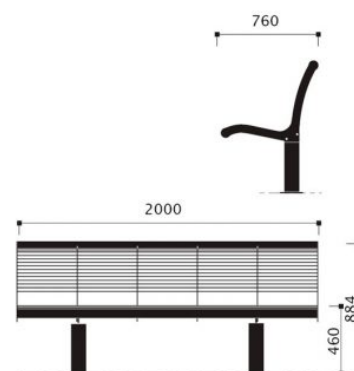

Cruzado enkelzits met rug (staal)

Deze Cruzado bank 'verdwijnt' als het ware in de omgeving en past daarom prima in elke buitenruimte.

Productbeschrijving

Deze Cruzado bank 'verdwijnt' als het ware in de omgeving en past daarom prima in elke buitenruimte. De bank is volledig uit staal vervaardigd. Voor extra zitcomfort biedt deze buitenbank een rugleuning. De transparante constructie zorgt er voor dat de bank weer snel droog is na een regenbui.

Extra informatie

Exclusief	Betonvoeten
Afmeting	Lengte = 2000mm, breedte = 670mm, hoogte v.a. maaiveld 884mm
Materiaal bank	Ø 8 mm assenstaal en 3,2 mm staal buizen Ø 60 mm, thermisch verzinkt en tweelaags gepoedercoat 120 µ in RAL kleur naar keuze
Materiaal onderstel	3mm staal buis Ø 100mm, thermisch verzinkt en tweelaags gepoedercoat 120 µ in RAL kleur naar keuze
Optioneel	ArMLEUNINGEN