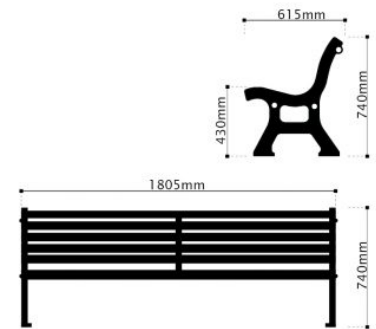

Centaure Evolution

Productbeschrijving

Extra informatie

Exclusief

Betonvoeten

Afmeting

Lengte = 2000mm, breedte = 615mm, hoogte = 740mm