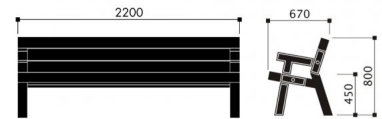

Big Bench enkelzits met rug

Productbeschrijving

De Big Bench is een markante bank en zeer geschikt voor locaties die ruimte bieden. De bank is uitstekend vrij in de ruimte te plaatsen om het ontwerp van de bank aan alle kanten uitstekend is uitontwikkeld. De bank oogt stoer, modern en toch ook een beetje klassiek. De stevige stalen constructie aan de uiteinden van de bank doen industrieel aan en past mooi bij het robuuste houtwerk.

Extra informatie

Exclusief	Betonvoeten
Afmeting	Lengte = 2200 mm, breedte = 670 mm, hoogte = 800 mm
Materiaal bank	FSC 100% hardhout onbehandeld
Materiaal onderstel	10mm gietaluminium 239 tweelaags gepoedercoat 120 µ in RAL kleur naar keuze.