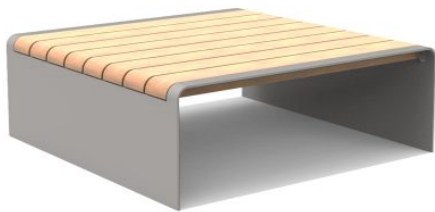

## Bend poef (uitvoering planken)

### Productbeschrijving

Een bijzondere variant binnen de Bend serie, de poef. Deze poef heeft, door zijn vorm en door het gebruik van brede houten planken, een stoer en robuust uiterlijk. Een bijzonder en eigentijds zitelement voor de openbare ruimte.

### Extra informatie

<b>Materiaal bank</b>	Zitvlak: FSC 100% hardhout onbehandeld.
<b>Materiaal onderstel</b>	10mm staal, thermisch verzinkt en tweelaags gepoedercoat 120 $\mu$ in RAL kleur naar keuze.
<b>Exclusief</b>	Betonvoeten