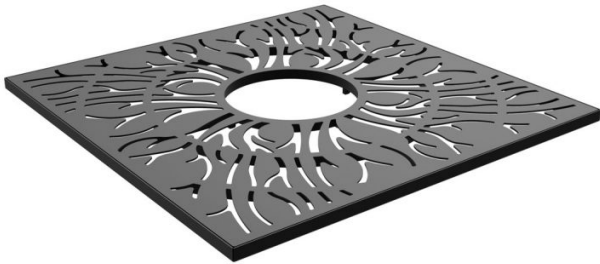

## Roots vierkant

afmetingen:  
∅ 1200mm  
∅ 1500mm  
∅ 1800mm